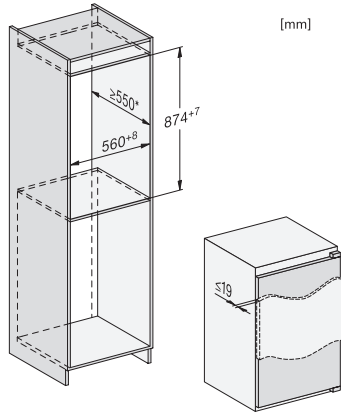

K 7115 E
Køleskab til indbygning
med LED-belysning og Superkøl til ekstra komfort.

K7118D, K7128D, K7116E, K7126E, K7117D, K7127D,
K7115E, K7125E, built-in (footnote*) (installation drawings)