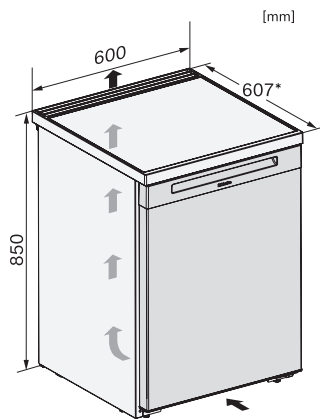

K 4002 D

Fritstående køleskab

med DailyFresh, DynaCool og integreret 4*-fryseboks for behagelig friskhed.

K4003D ws, K4002D ws, F4001D ws, F4001C ws, FN4002D ws, installation sketch (*footnote) (installation drawings)