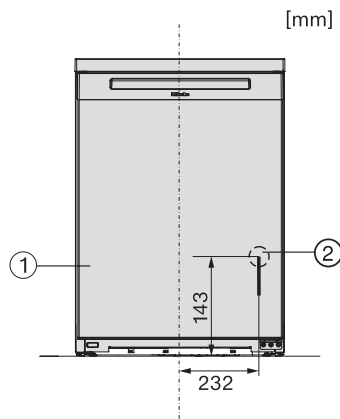

K4003D ws, K4002D ws, F4001D ws, F4001C ws, FN4002D ws, installation (*footnote) (installation drawings)