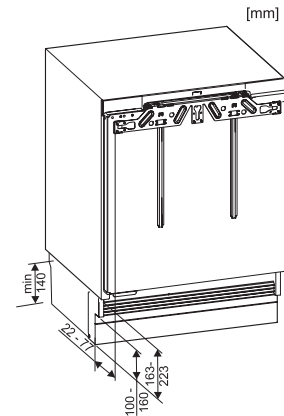

K 31242 UiF-1

Køleskab til underbygning
med praktisk indvendigt design i kompakt format.

K31222Ui, K31222Ui-1, K31225Ui, K31252Ui,
K31252Ui-1, K31242UiF, K31242UiF-1, F31202Ui
(installation drawings)

K31222Ui, K31222Ui-1, K31225Ui, K31252Ui,
K31252Ui-1, K31242UiF, K31242UiF-1, F31202Ui, side
view (installation draw)

K31222Ui, K31222Ui-1, K31225Ui, K31252Ui,
K31252Ui-1, K31242UiF, K31242UiF-1 F31202Ui
(installation drawings)