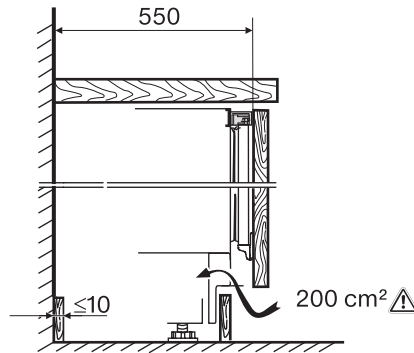

K 31242 UiF-1

Køleskab til underbygning
med praktisk indvendigt design i kompakt format.

K31222Ui, K31222Ui-1, K31225Ui, K31252Ui,
K31252Ui-1, K31242UiF, K31242UiF-1, F31202Ui
(installation drawings)

K31222Ui, K31222Ui-1, K31225Ui, K31252Ui,
K31252Ui-1, K31242UiF, K31242UiF-1, F31202Ui, side
view (installation draw)

K31222Ui, K31222Ui-1, K31225Ui, K31252Ui,
K31252Ui-1, K31242UiF, K31242UiF-1 F31202Ui
(installation drawings)