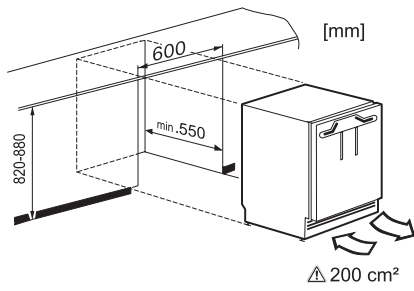

K 31242 UiF-1

Køleskab til underbygning
med praktisk indvendigt design i kompakt format.

K31222Ui, K31222Ui-1, K31225Ui, K31252Ui,
K31252Ui-1, K31242UiF, K31242UiF-1, F31202Ui
(installation drawings)

K31222Ui, K31222Ui-1, K31225Ui, K31252Ui,
K31252Ui-1, K31242UiF, K31242UiF-1, F31202Ui, side
view (installation draw)

K31222Ui, K31222Ui-1, K31225Ui, K31252Ui,
K31252Ui-1, K31242UiF, K31242UiF-1 F31202Ui
(installation drawings)