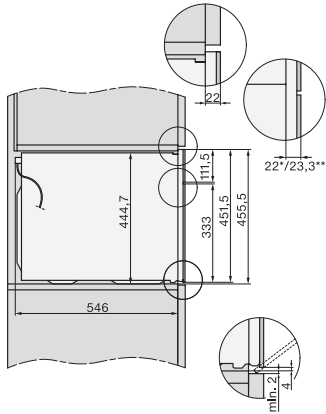

H 7140 BM

Kompaktovn med mikrobølger

i attraktivt design i rustfrit stål med automatikprogrammer og kombi-funktioner.

side view H7000 BM, installation drawings