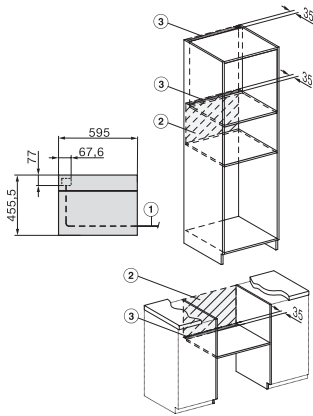

Plejekomfort	
Overflade i CleanSteel	•
Ovnrum i rustfrit stål med linjestruktur	•
Nedklappeligt grillvarmelegeme	•
CleanGlass-dør	•
Sikkerhed	
Kølesystem til kølig front	•
Sikkerhedsafbryder	•
Sikkerhed mod uønsket betjening	•
Tekniske data	
Ovnkapacitet i l	43
Antal hylder	3
Antal ribber ovnrum 1	3
Antal ribber ovnrum 2	3
Ovnrumsbelysning	1 LED-spot
Temperaturer i °C	30-250
Temperaturer min. i °C	30
Temperaturer maks. i °C	250
Elektronisk styret mikrobølgeeffekt	•
Mikrobølgeeffekt i W	
Nichebredde min. i mm	560
Nichebredde maks. i mm	568
Nichehøjde min. i mm	450
Nichehøjde maks. i mm	452
Nichedybde i mm	550
Produktbredde i mm	595
Produkthøjde i mm	456
Produktdybde i mm	569
Vægt i kg	36,0
Samlet tilslutningsværdi i kW	2,70
Spænding i V	220-240
Frekvens i Hz	50
Sikring i A	16
Faseantal	1
Tilslutningsledning med netstik	•
Tilslutningsledningens længde i m	2,00
Udskift pæren	Service
Medfølgende tilbehør	
Bage- og stegerist med PerfectClean	1
Glasbradepande	1
Tilgængelige displaysprog	
Tilgængelige displaysprog via MultiLanguage	bahasa malaysia, dansk, deutsch, english, español, français, hrvatski, italiano, magyar, nederlandsk, norsk, polski, portugês, русский, română, slovenčina, slovensčina, srpski, suomi, svenska, türkçe, українська, čeština, ελληνικά,

installation H7000 BM, installation drawing

DG2740, DG7140, DGM7340, H2760B/BP, H7140BM, H7x64B/BP, H7x60B/BP installation drawings

Installation H7000 BM XL, installation drawings

side view H7000 BM build-under, installation drawings