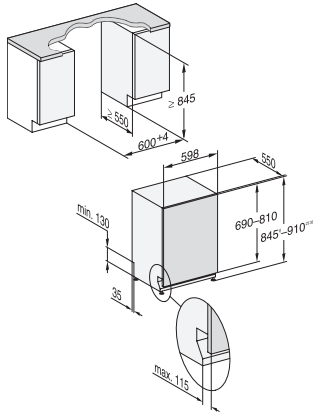

G 7765 SCVi XXL AutoDos

Fuldintegrerbar opvaskemaskine XXL

med automatisk dosering takket være AutoDos med integreret PowerDisk.

G7000, fully integrated dishwasher, XXL, 60cm
(installation drawing)