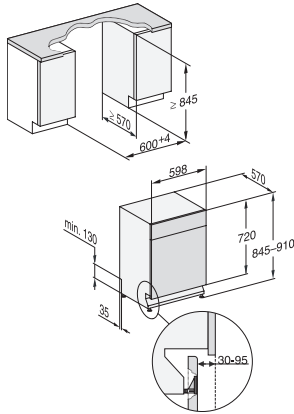

•

G 7605 SCU XXL AutoDos

Opvaskemaskine til underbygning XXL

med automatisk dosering takket være AutoDos med integreret PowerDisk.

G7000, NER, built under, XXL, dishwasher, 60cm
(installation drawing)