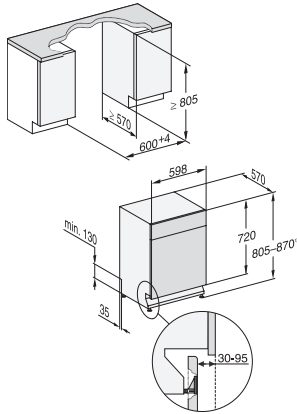

G 5132 SCU Selection
Opvaskemaskine til underbygning
i den kendte Miele-kvalitet til en attraktiv pris.

G7000, built under, dishwasher, 60cm (installation drawing)