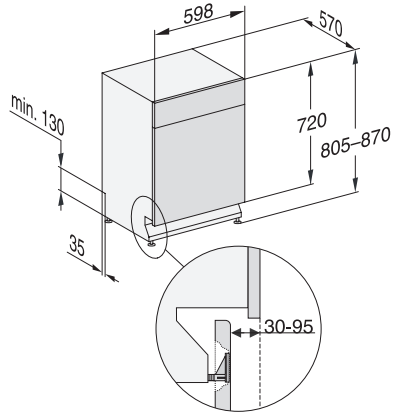

G7000, built under, dishwasher, 60cm (installation drawing)