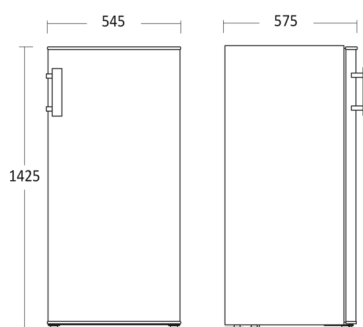

### Dimensioner

### Mål og vægt

Produktmål, HxBxD, mm	1425 x 545 x 575
Maks. justerbar højde, mm	1440
Produkt dybde m/håndtag, mm	550
Emballagemål, HxBxD, mm	1469 x 575 x 595
Bruttovolume, ltr	168
Nettovolume, ltr	170
Indvendige mål, HxBxD, mm	x x x
Indbygningsmål, HxBxD, mm	x x x
Brutto- /nettovægt, kg	45 / 41