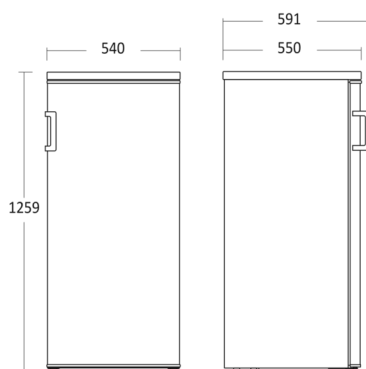

Fritstående fryseskab

FRF145WE

Varenummer	01024010000FRF145WE	Tarifkode	8418402099
EAN kode	5704704021501	Antal i 40HQ con.	160

Kort beskrivelse

Praktisk fryser med 145 liters kapacitet og statisk fryser. FRF145WE-fryseren har en god størrelse til de fleste husholdninger og er ideel som supplement for at opnå ekstra frysekapacitet, hvis et køle-fryseskab ikke længere er nok i husholdningen.

Fryserens øverste hylde har en fryseklap, og de øvrige fire fryseskuffer har gennemsigtige fryseskuffer. Den fritstående fryser har justerbare fødder foran, så den kan stå plant på alle overflader.

Skabsdøren åbner til højre, men døren kan også vendes, så skabet er fleksibelt at placere i alle rum.

Mål og vægt

Produktmål, HxBxD, mm	1259 x 540 x 550
Maks. justerbar højde, mm	12
Produkt dybde m/håndtag, mm	591
Emballagemål, HxBxD, mm	1310 x 580 x 590
Bruttovolume, ltr	145
Indvendige mål, HxBxD, mm	1040 x 445 x 405
Indbygningsmål, HxBxD, mm	x x
Brutto- /nettovægt, kg	38 / 34