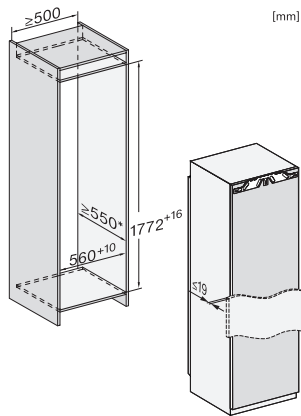

FNS 7770 E

Fryseskab til indbygning

med NoFrost og otte fryseskuffer med teleskopudtræk til optimal komfort.

K7733E, K7763E, K7732D, K7732E, K7734F, K7764E, K7743E, K7744E, K7773D, K7774D, built-in (footnote*) (drawings)