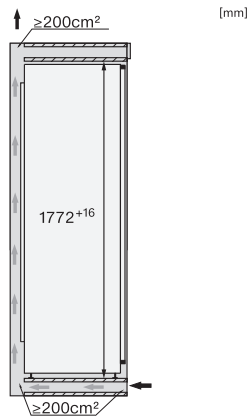

K7733E, K7763E, K7732E, K7734F, K7764E, K7743E, K7744E, K7773D, K7774D, side view (installation drawings)