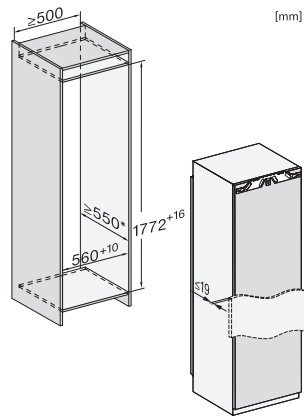

4-stjernet fryseboks	213
Nettokapacitet i alt i l	213
Opbevaringstid ved fejl i t.	9
Frysekapacitet i h/kg	12,00
Lydniveaunklasse (A-D)	B
Lydniveau i dB(A) re1pW	33
Strømforbrug i milliamperere (mA)	1300
Spænding i V	220-240
Sikring i A	10
Faseantal	1
Frekvens in Hz	50-60
Ledningslængde i m	2,2
Udskift pæren	Service
<b>Medfølgende tilbehør</b>	
Isterningbakke	•

## FNS 7740 D 125 Gala Ed

Fryseskab til indbygning

med NoFrost og otte fryseskuffer med teleskopudtræk til optimal komfort.

K7733E, K7763E, K7732E, K7734F, K7764E, K7743E, K7744E, K7773D, K7774D (footnote\*) (installation drawings)