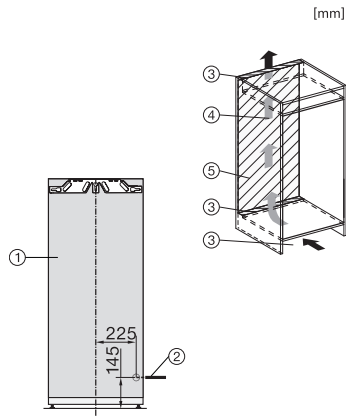

FNS 7470 D

Fryseskab til indbygning

Med NoFrost og seks fryseskuffer for maksimal komfort.

K7433E, K7434E, K7464E, K7443D, K7444D, K7473D, K7474D, FNS74470D, installation (footnote*) (installation drawings)