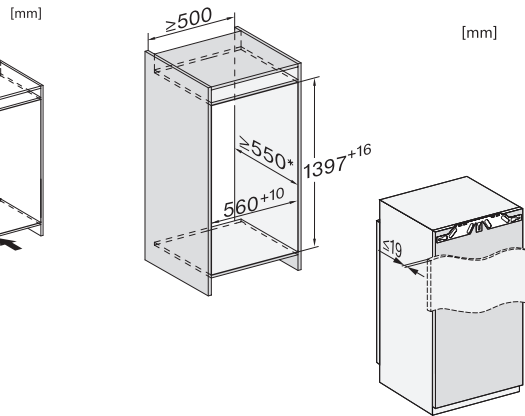

K7433E, K7434E, K7464E, K7443D, K7444D, K7473D, K7474D, FNS74470D, installation (footnote*) (installation drawings)

K7433E, K7434E, K7464E, K7443D, K7444D, K7473D, K7474D, FNS7470D, built-in (footnote*) (installation drawings)