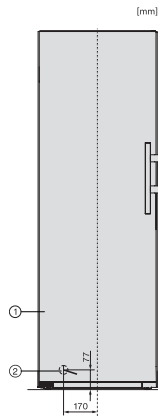

FNS 4782 E N

Fritstående fryseskab

med NoFrost og ekstra komfort til den perfekte side-by-side-kombination.

FNS4383E N, FNS4782E N, FNS4882D N, Nordics, installation (footnote*) (installation drawings)