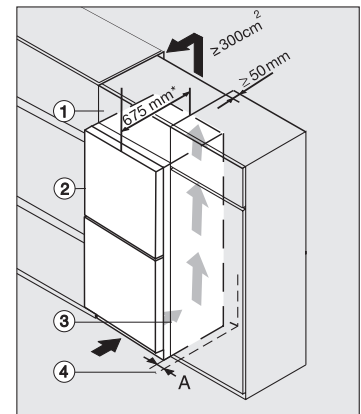

Integrating freestanding refrigeration appliance in a run of kitchen units, edt/cs, ws, bst, el (*footnote)