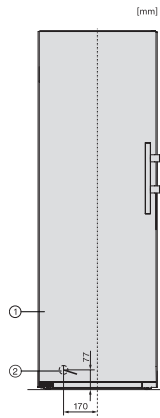

FNS 4782 E N

Fritstående fryseskab

med NoFrost og ekstra komfort til den perfekte side-by-side-kombination.

FNS4383E N, FNS4782E N, FNS4882D N, Nordics, installation (footnote*) (installation drawings)