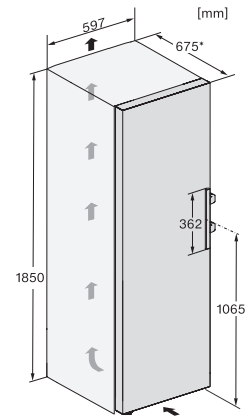

FNS 4782 E N

Fritstående fryseskab

med NoFrost og ekstra komfort til den perfekte side-by-side-kombination.

FNS4383E N, FNS4782E N, FNS4882D N, Nordics, installation (footnote*) (installation drawings)

FNS4782E, FNS4782E N, FNS4882D N, top view (footnote*) (installation drawings)