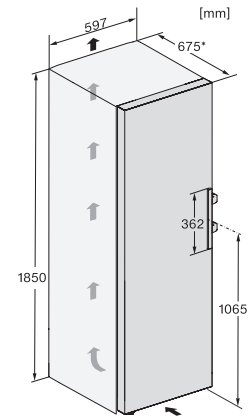

FNS4782E N, FNS4782D N, FNS4882D N, FNS4383E N, Nordics, installation sketch (footnote*) (installation drawings)