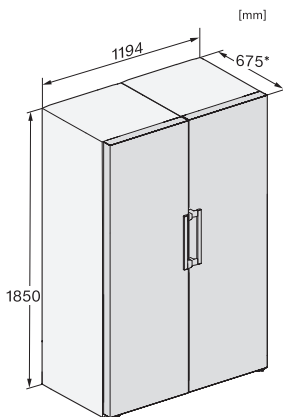

KS4383ED N, KS4383DD N, FNS4382E N, FNS4382D N, Nordic, top view, Side-by-Side (*footnote) (installation drawings)

KS4383ED N, KS4383DD N, FNS4382E N, FNS4382D N, Nordic, installation sketch, Side-by-Side (*footnote) (drawings)