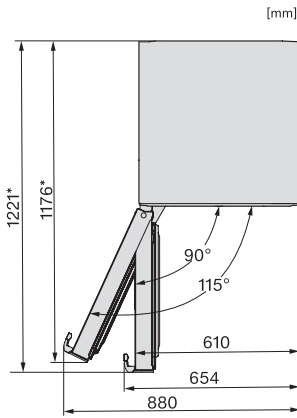

FNS4382D N, FNS4382E N, Nordic, top view (footnote*) (installation drawings)