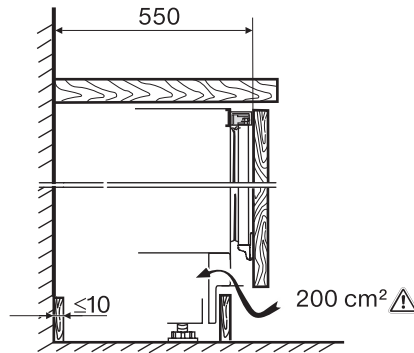

F 31202 Ui
Frysescab til underbygning
med ComfortFrost til komfortabel frysning i kompakt format.

K31222Ui, K31222Ui-1, K31225Ui, K31252Ui,
K31252Ui-1, K31242UiF, K31242UiF-1, F31202Ui
(installation drawings)

K31222Ui, K31222Ui-1, K31225Ui, K31252Ui,
K31252Ui-1, K31242UiF, K31242UiF-1, F31202Ui, side
view (installation draw)

K31222Ui, K31222Ui-1, K31225Ui, K31252Ui,
K31252Ui-1, K31242UiF, K31242UiF-1 F31202Ui
(installation drawings)