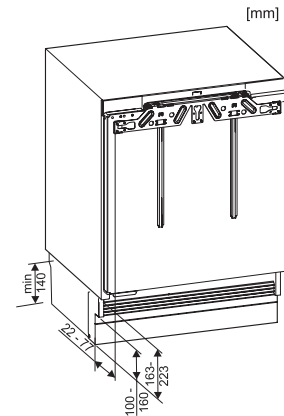

F 31202 Ui

Fryseskab til underbygning

med ComfortFrost til komfortabel frysning i kompakt format.

EAN: 4002515952597 / Materiale nummer: 10799920 /  
Gammelt materiale nummer: 37312020EU1

Faseantal	1
Frekvens in Hz	50
Ledningslængde i m	1,9
Udskift pæren	Service
<b>Medfølgende tilbehør</b>	
Isterningbakke	•

F 31202 Ui  
 Frysescab til underbygning  
 med ComfortFrost til komfortabel frysning i kompakt format.

K31222Ui, K31222Ui-1, K31225Ui, K31252Ui,  
 K31252Ui-1, K31242UiF, K31242UiF-1, F31202Ui  
 (installation drawings)