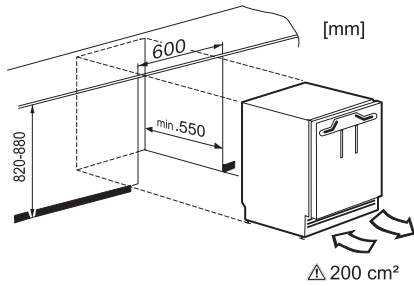

F 31202 Ui
Frysescab til underbygning
med ComfortFrost til komfortabel frysning i kompakt format.

K31222Ui, K31222Ui-1, K31225Ui, K31252Ui,
K31252Ui-1, K31242UiF, K31242UiF-1, F31202Ui
(installation drawings)

K31222Ui, K31222Ui-1, K31225Ui, K31252Ui,
K31252Ui-1, K31242UiF, K31242UiF-1, F31202Ui, side
view (installation draw)

K31222Ui, K31222Ui-1, K31225Ui, K31252Ui,
K31252Ui-1, K31242UiF, K31242UiF-1 F31202Ui
(installation drawings)