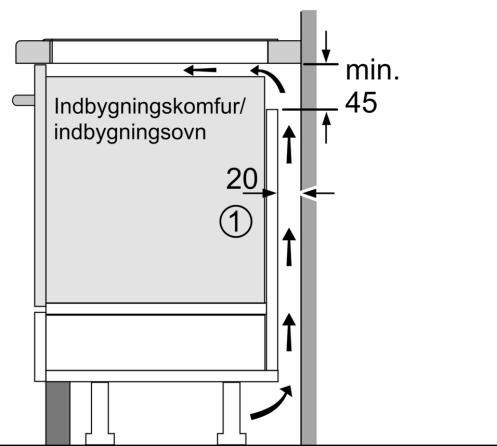

① Udluftningsspalten skal være fastlagt

Mål i mm