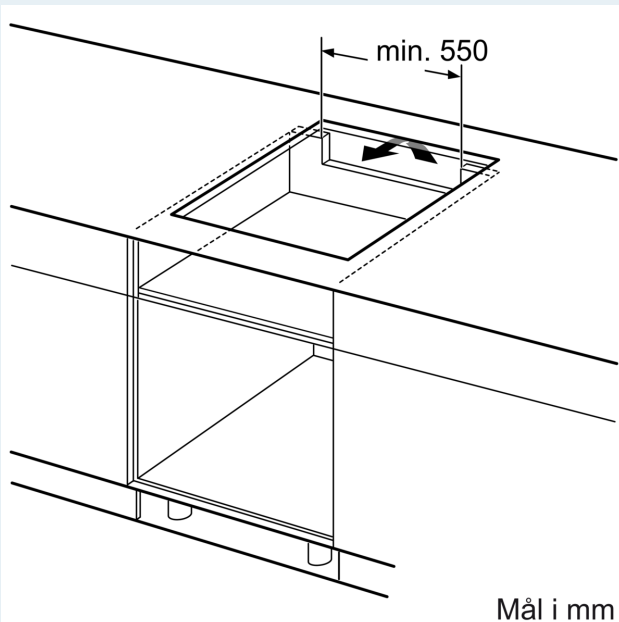

Installation

- Dimensioner (HxBxD mm): 51 x 802 x 522
- Krævet niche-størrelse til installation (HxBxD mm) : 51 x 750 x (490 - 500)
- Min. bordplade tykkelse: 16 mm
- Tilsluttet effekt: 7400 W
- powerManagement funktion: begræns den maksimale effekt, hvis det er nødvendigt (afhænger af sikringsbeskyttelse ved elektrisk installation).

**iQ500, Induktionskogeplade, 80 cm, Sort, overflademontering uden ramme
ED851HWB1M**

Mål i mm

A: Udsparingsdybde

Mål i mm

Mål i mm

A: Min. afstand fra kogesektionens udkæring til væg

B: Åbningen mellem bordpladens overflade og top af ovnfront skal være 30 mm