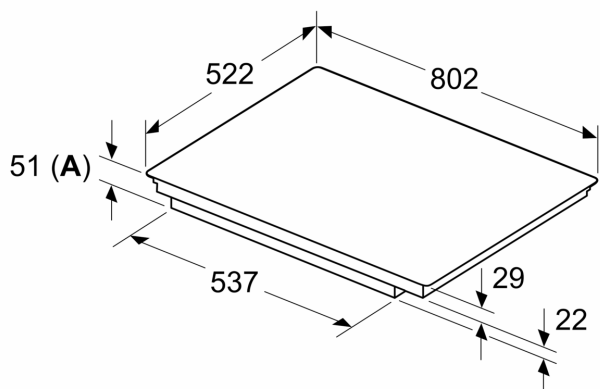

Produktfamilie: Kogesektion
glaskeramik
Type af installation: Indbyggede
Energiinput: Elektrisk
kogesektion
Antal kogezone: 5
Niche mål ved indbygning (H x B x D): ...51 x 750-750 x 490-500 mm
Bredde:802 mm
Produkt mål (HxBxD):51 x 802 x 522 mm
Dimension af pakket produkt:130 x 950 x 600 mm
Nettovægt:12.9 kg
Bruttovægt:16.7 kg
Restvarmeindikator: ja
Placering af kontrolpanel: Front
Grundlæggende overflademateriale: Glaskeramik
Farve, overflade:Sort
Længde på elledning: 110.0 cm
EAN-kode: 4242003935200
Elementspænding:220-240 V
Frekvens: 50; 60 Hz

Installation

- Dimensioner (HxBxD mm): 51 x 802 x 522
- Krævet niche-størrelse til installation (HxBxD mm) : 51 x 750 x (490 - 500)
- Min. bordplade tykkelse: 16 mm
- Tilsluttet effekt: 7400 W
- powerManagement funktion: begræns den maksimale effekt, hvis det er nødvendigt (afhænger af sikringsbeskyttelse ved elektrisk installation).

**iQ500, Induktionskogeplade, 80 cm, Sort, overflademontering uden ramme
ED851HWB1M**

Mål i mm

A: Udsparingsdybde

Mål i mm

Mål i mm

A: Min. afstand fra kogesektionens udkæring til væg

B: Åbningen mellem bordpladens overflade og top af ovnfront skal være 30 mm