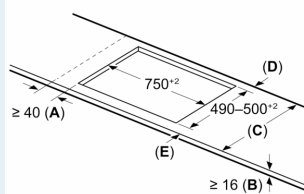

Installation

- Dimensioner (HxBxD mm): 51 x 802 x 522
- Krævet niche-størrelse til installation (HxBxD mm) : 51 x 750 x (490 - 500)
- Min. bordplade tykkelse: 16 mm
- Tilsluttet effekt: 7400 W
- powerManagement funktion: begræns den maksimale effekt, hvis det er nødvendigt (afhænger af sikringsbeskyttelse ved elektrisk installation).

**iQ500, Induktionskogeplade, 80 cm, Sort, overflademontering uden ramme
ED851HWB1M**

Mål i mm

A: Udsparingsdybde

Mål i mm

Mål i mm

A: Min. afstand fra kogesektionens udkæring til væg

B: Åbningen mellem bordpladens overflade og top af ovnfront skal være 30 mm