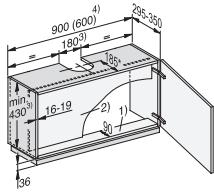

DAS 2920 EXTA
Emhætte til udtræk
til kombination med en ekstern blæser

DAS2920, DAS2920EXTA, DAS2922Living, DAS4920,
Installation drawings