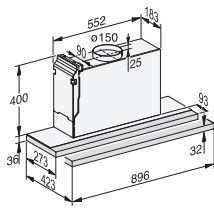

DAS 2920 EXTA
Emhætte til udtræk
til kombination med en ekstern blæser

DAS2920, DAS2920EXTA, DAS2922Living, DAS4920,
Installation drawings