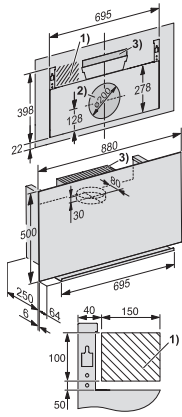

DA 9092 W Screen

Vægemhætte

med lodret glasfront og særlig fladt design til frit udsyn.

DA9091W, DA9092W (Installation drawings)