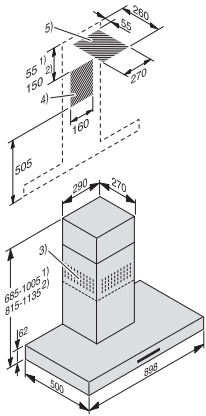

DA 4298 W EXTA Puristic Plus

Vægemhætte

til kombination med en ekstern blæser til reduceret lydniveau køkkenet.

DA 4298 (skitse)

1) Udluftning, 2) Recirkulation, 3) Luftudgang ved recirkulation monteret opad, 4+5) Installationsområde (ved recirk. kun 4)