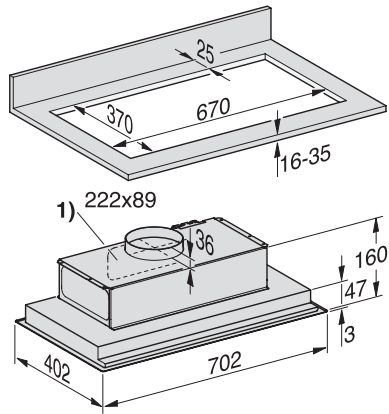

#### Medfølgende tilbehør

Tilbageslagsklap

•

DA 2578 EXTA

Indsatsemhætte

til kombination med en ekstern blæser til reduceret lydniveau køkkenet.

DA 2578 EXT (skitse)

1) Udluftningstilslutning til fladkanalsystem 222 x 89 mm  
kan også være bagpå og til venstre