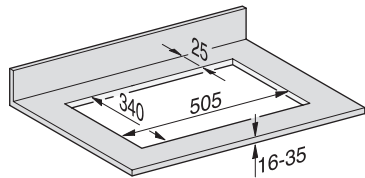

#### Medfølgende tilbehør

Tilbageslagsklap

•

DA 2558 EXTA

Indsatsemhætte

til kombination med en ekstern blæser til reduceret lydniveau køkkenet.

DA 2558 EXT (skitse)

1) Udluftningstilslutning til fladkanalsystem 222 x 89 mm kan også være bagpå og til venstre