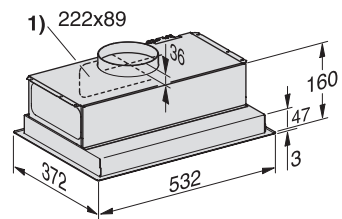

#### Medfølgende tilbehør

Tilbageslagsklap

•

DA 2558 EXTA

Indsatsemhætte

til kombination med en ekstern blæser til reduceret lydniveau køkkenet.

DA 2558 EXT (skitse)

1) Udluftningstilslutning til fladkanalsystem 222 x 89 mm kan også være bagpå og til venstre