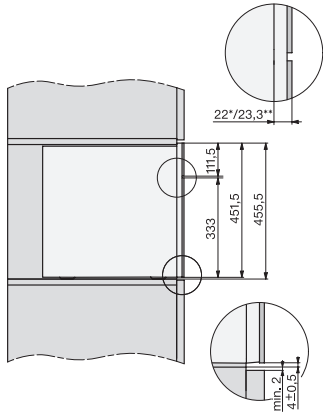

CVA 7440

Espressomaskine til indbygning
med patenteret CupSensor til maksimal kaffenydelse.

CVA7000, side view (*footnote) (installation drawing)