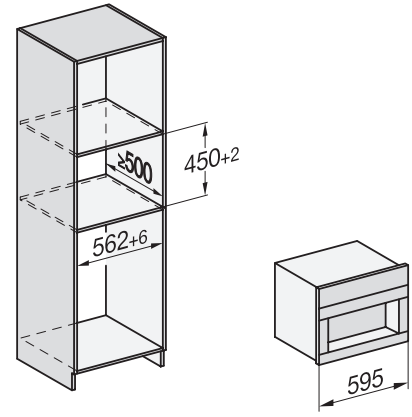

CVA 7440

Espressomaskine til indbygning
med patenteret CupSensor til maksimal kaffenydelse.

CVA7000, side view (*footnote) (installation drawing)

CVA7000, top view (installation drawings)

CVA7000 (installation drawings)