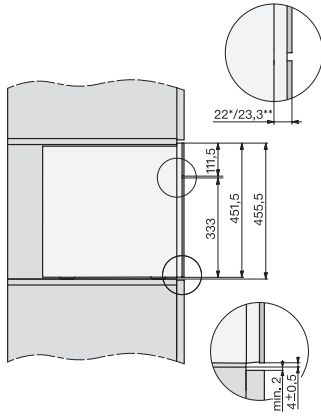

CVA 7440

Espressomaskine til indbygning
med patenteret CupSensor til maksimal kaffenydelse.

CVA7000, side view (*footnote) (installation drawing)