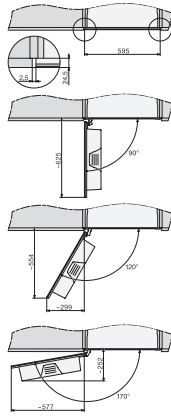

CVA 7440

Espressomaskine til indbygning
med patenteret CupSensor til maksimal kaffenydelse.

CVA7000, side view (*footnote) (installation drawing)

CVA7000, top view (installation drawings)

CVA7000 (installation drawings)